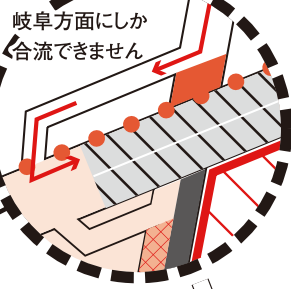

大垣花火大会会場周辺の交通規制

令和6年 **8月25日(日)**

◎駐車場が近くにありませんので
公共交通機関をご利用ください。

17:00~ (花火は19:30~20:15)

大垣市揖斐川河畔 荒天・増水時は8月31日(土)

立入禁止区域
全車両通行禁止
歩行者立ち止まり禁止

不発弾を発見された場合は触れないで、主催者(岐阜新聞西濃支社)へ連絡してください。

ご協力をお願い
花火大会打ち上げに伴い会場周辺の皆様には、何かとご迷惑をお掛けしますが、ご理解ご協力をお願い申し上げます。
岐阜新聞社・岐阜放送

凡	駐車禁止	18:30 から 21:30 まで 車両通行止
凡	17:00 から 21:30 まで 歩道の歩行者通行制限	17:00 から 21:30 まで 車両通行禁止及び歩行者立ち止まり禁止
例	17:00 から 21:30 まで 車両通行止	● 信号機
例	17:00 から 21:30 まで 車両通行止	※ 仮設トイレ
例	17:00 から 21:30 まで 車両通行止	立入禁止
例	17:00 から 21:30 まで 車両通行止	観覧スペース