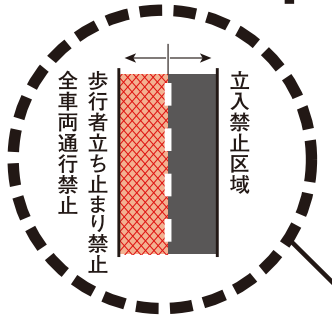

大垣花火大会会場周辺の交通規制

令和6年 **8月25日(日)**

◎駐車場が近くにありませんので
公共交通機関をご利用ください。

17:00~ (花火は19:30~20:15)

大垣市揖斐川河畔 荒天・増水時は8月31日(土)

立入禁止区域
全車両通行禁止
歩行者立ち止まり禁止

不発弾を発見された場合は触れないで、主催者(岐阜新聞西濃支社)へ連絡してください。

ご協力をお願い
花火大会打ち上げに伴い会場周辺の皆様には、何かとご迷惑をお掛けしますが、ご理解ご協力をお願い申し上げます。
岐阜新聞社・岐阜放送