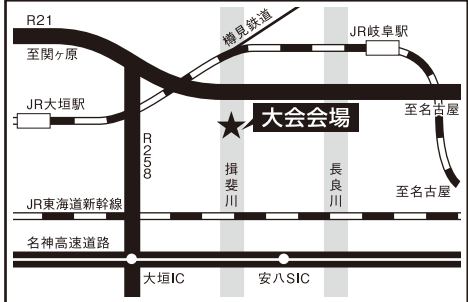

大垣花火大会会場周辺の交通規制

令和6年 **8月25日(日)**

◎駐車場が近くにありませんので
公共交通機関をご利用ください。

17:00~ (花火は19:30~20:15)

大垣市揖斐川河畔 荒天・増水時は8月31日(土)

立入禁止区域
全車両通行禁止
歩行者立ち止まり禁止

不発弾を発見された場合は触れないで、主催者(岐阜新聞西濃支社)へ連絡してください。

ご協力をお願い
花火大会打ち上げに伴い会場周辺の皆様には、何かとご迷惑をお掛けしますが、ご理解ご協力をお願い申し上げます。
岐阜新聞社・岐阜放送

凡	駐車禁止	18:30 から 21:30 まで 車両通行止
凡	17:00 から 21:30 まで 歩道の歩行者通行制限	17:00 から 21:30 まで 車両通行禁止及び歩行者立ち止まり禁止
例	17:00 から 21:30 まで 車両通行止	● 信号機
例	17:00 から 21:30 まで 車両通行止	※ 仮設トイレ
例	17:00 から 21:30 まで 車両通行止	立入禁止
例	17:00 から 21:30 まで 車両通行止	観覧スペース