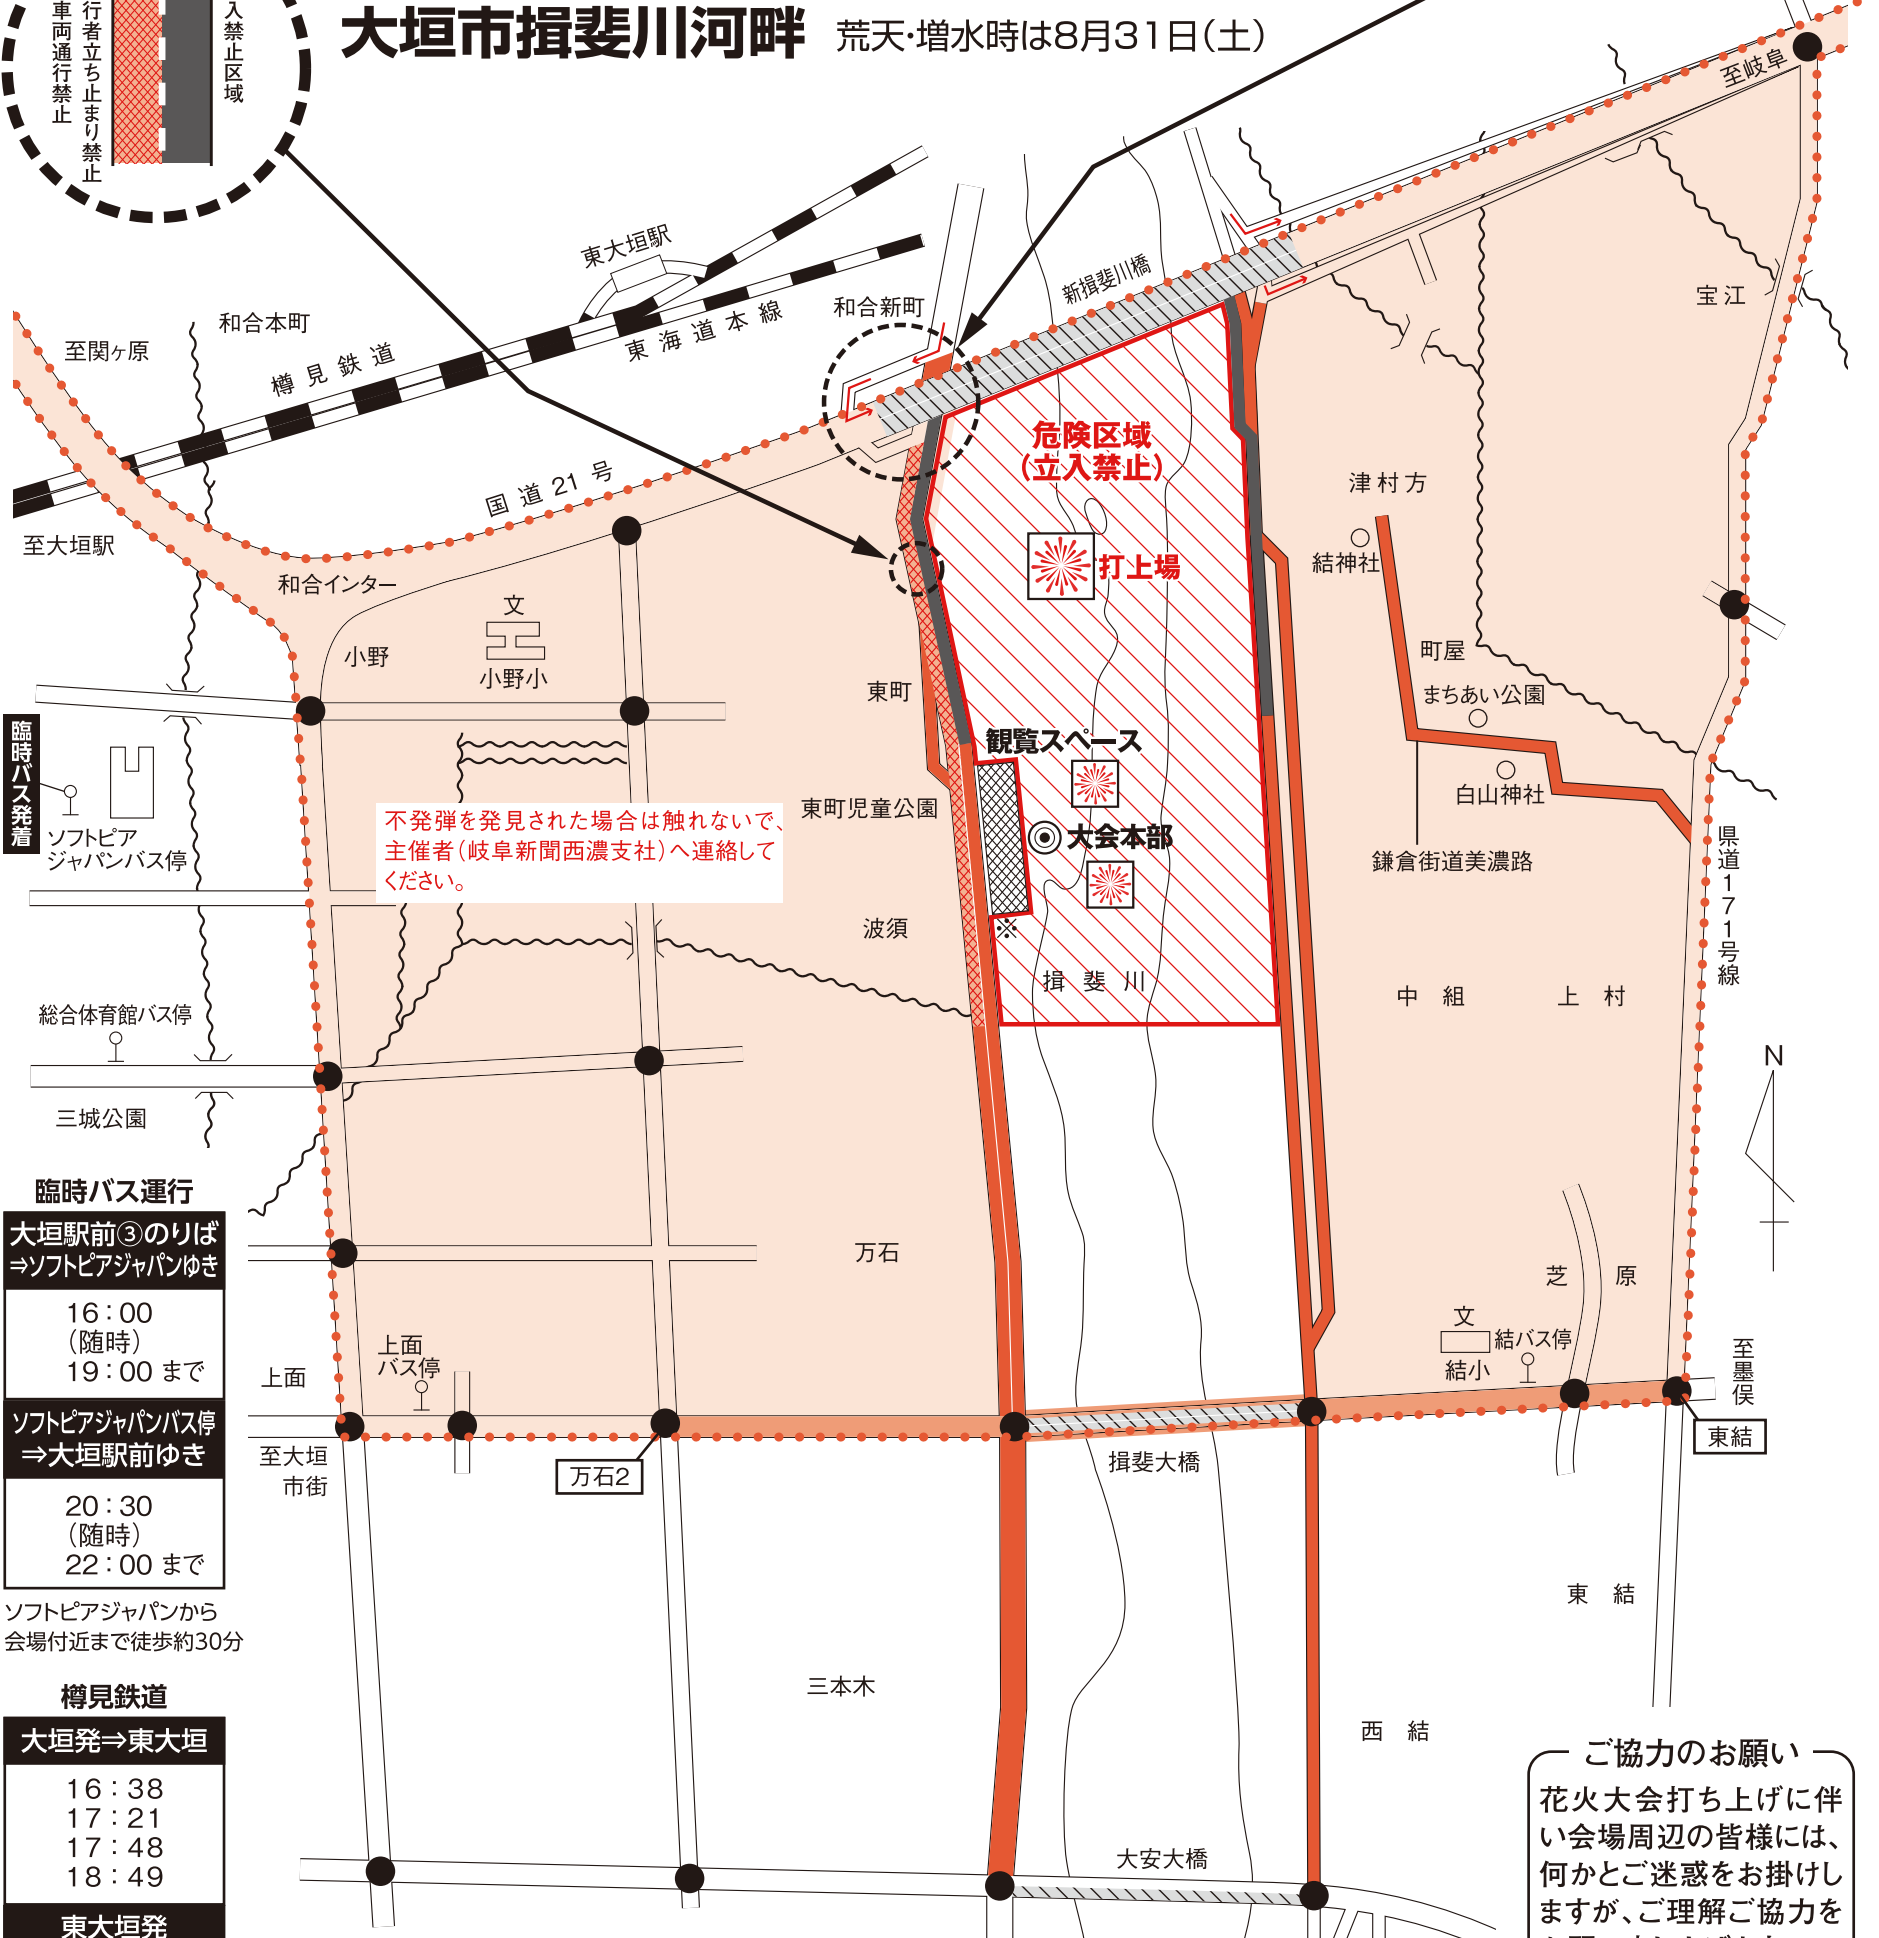

大垣花火大会会場周辺の交通規制

令和6年 **8月25日(日)**

◎駐車場が近くにありませんので
公共交通機関をご利用ください。

17:00~ (花火は19:30~20:15)

大垣市揖斐川河畔 荒天・増水時は8月31日(土)

立入禁止区域
全車両通行禁止
歩行者立ち止まり禁止

不発弾を発見された場合は触れないで、主催者(岐阜新聞西濃支社)へ連絡してください。

ご協力をお願い
花火大会打ち上げに伴い会場周辺の皆様には、何かとご迷惑をお掛けしますが、ご理解ご協力をお願い申し上げます。
岐阜新聞社・岐阜放送

凡	駐車禁止	18:30 から 21:30 まで 車両通行止
凡	17:00 から 21:30 まで 歩道の歩行者通行制限	17:00 から 21:30 まで 車両通行禁止及び歩行者立ち止まり禁止
例	17:00 から 21:30 まで 車両通行止	● 信号機
例	17:00 から 21:30 まで 車両通行止	※ 仮設トイレ
例	17:00 から 21:30 まで 車両通行止	立入禁止
例	17:00 から 21:30 まで 車両通行止	観覧スペース