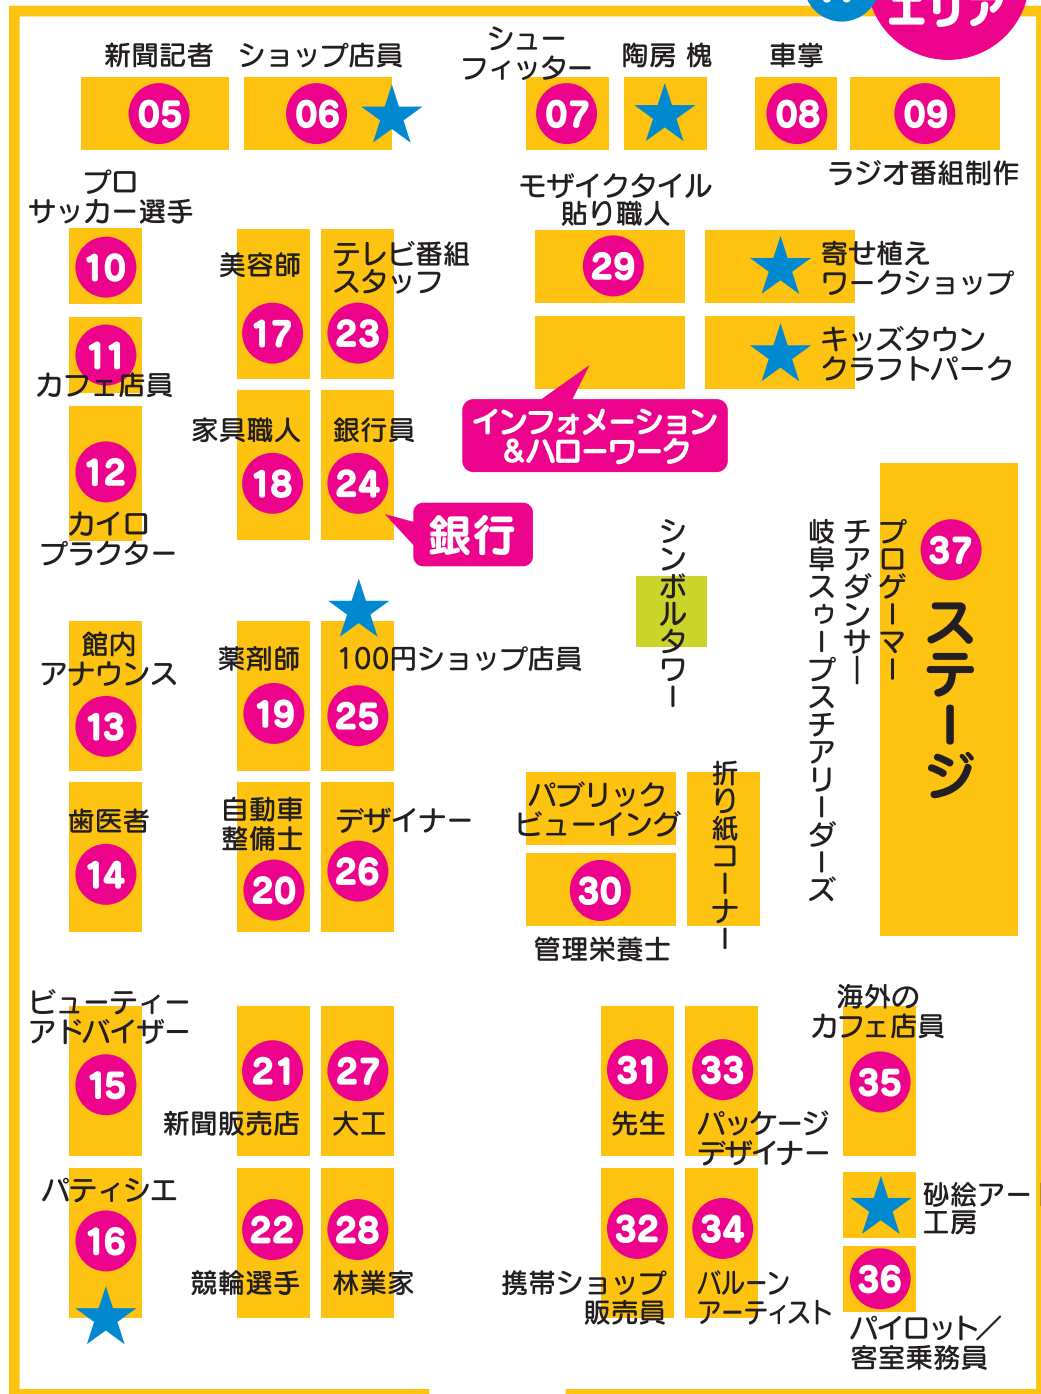

キッズタウンぎふ

会場案内MAP

1F 屋内
エリア

屋外
エリア

01 プロサッカー選手

02 生コンクリート製造

03 バス運転士

★ お買い物体験ブース

★ 2F 縁日コーナー (12時〜)