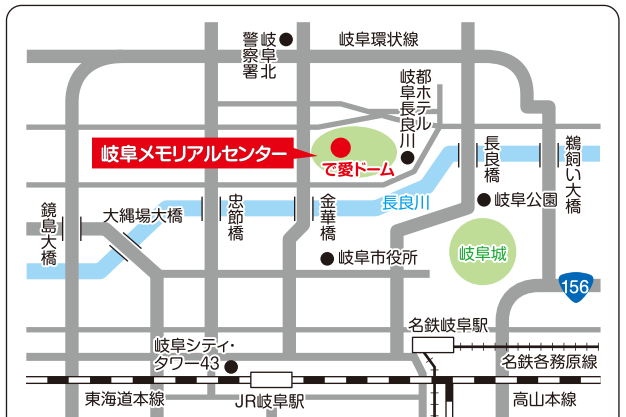

◎全国のローソン・ミニストップの店頭ロッピーからも購入可能

チケットぴあ

Pコード: 858-590

◎全国のセブン-イレブン店頭マルチコピー機からも購入可能

イープラス

<https://eplus.jp/>

◎全国のファミリーマート店頭マルチコピー機からも購入可能

楽天チケット

予約弁当

お茶付き

大相撲弁当 2,500円/1個(税込)

※入場券を購入されたプレイガイドでお買い求めください。
 ※入場券と同時に購入されることをお勧めします。
 ※引換券による当日会場渡しとなります。

予約締切

6月28日(金)

会場アクセス

岐阜メモリアルセンター
 で愛ドーム (岐阜市長良福光大野2675-28)

アクセス情報は
[こちらから](#)

※当日の駐車場は大変な混雑が予想されます。ご来場の際は、できる限り公共交通機関をご利用ください。

詳細は、右記の
 二次元コードから
 ご覧いただけます